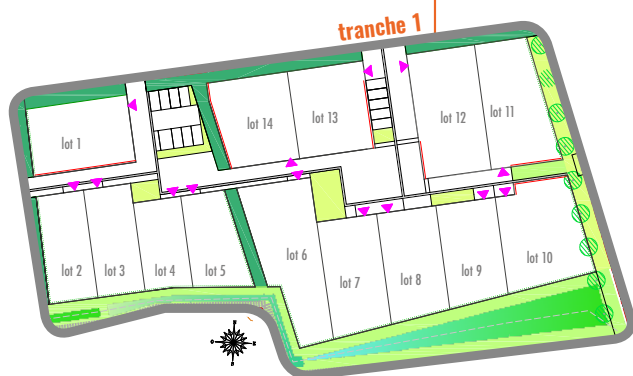

FEINS GRAND CLOS TRANCHE 1

PLAN DE SITUATION

MIS À JOUR LE 12/09/2017

DISPONIBILITÉS

référence du lot	Surface bornée	Surface plancher autorisée	prix TTC	Disponibilité
1	525 m ²	160 m ²	49 875,00 €	disponible
2	329 m ²	160 m ²	31 255,00 €	disponible
3	327 m ²	160 m ²	31 065,00 €	disponible
4	269 m ²	140 m ²	25 555,00 €	option
5	315 m ²	160 m ²	29 925,00 €	disponible
6	565 m ²	160 m ²	53 675,00 €	disponible
7	431 m ²	160 m ²	40 945,00 €	disponible
8	406 m ²	160 m ²	38 570,00 €	disponible
9	380 m ²	160 m ²	36 100,00 €	vendu
10	532 m ²	160 m ²	50 540,00 €	vendu
11	514 m ²	160 m ²	43 690,00 €	disponible
12	548 m ²	160 m ²	46 580,00 €	disponible
13	441 m ²	160 m ²	41 895,00 €	disponible
14	443 m ²	160 m ²	37 655,00 €	vendu