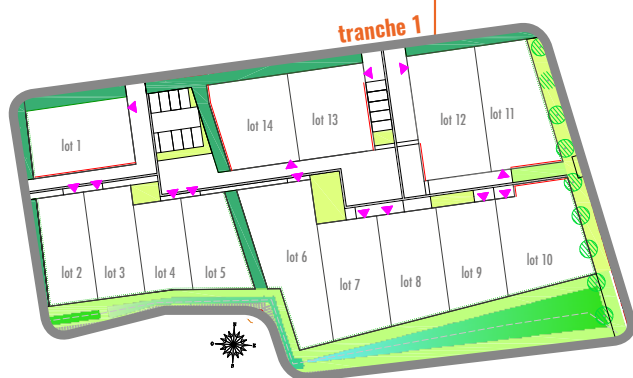

FEINS GRAND CLOS TRANCHE 1

PLAN DE SITUATION

MIS À JOUR LE 12/09/2017

DISPONIBILITÉS

référence du lot	Surface bornée	Surface plancher autorisée	prix TTC	Disponibilité
1	525 m ²	160 m ²	49 875,00 €	disponible
2	329 m ²	160 m ²	31 255,00 €	disponible
3	327 m ²	160 m ²	31 065,00 €	disponible
4	269 m ²	140 m ²	25 555,00 €	disponible
5	315 m ²	160 m ²	29 925,00 €	disponible
6	565 m ²	160 m ²	53 675,00 €	disponible
7	431 m ²	160 m ²	40 945,00 €	disponible
8	406 m ²	160 m ²	38 570,00 €	disponible
9	380 m ²	160 m ²	36 100,00 €	option
10	532 m ²	160 m ²	50 540,00 €	option
11	514 m ²	160 m ²	43 690,00 €	disponible
12	548 m ²	160 m ²	46 580,00 €	disponible
13	441 m ²	160 m ²	41 895,00 €	disponible
14	443 m ²	160 m ²	37 655,00 €	vendu