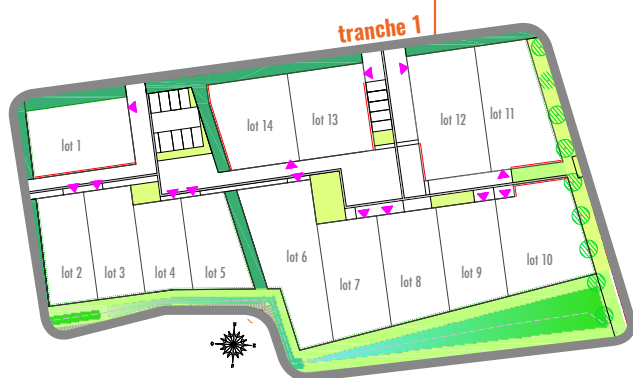

FEINS GRAND CLOS TRANCHE 1

PLAN DE SITUATION

MIS À JOUR LE 12/09/2017

DISPONIBILITÉS

référence du lot	Surface bornée	Surface plancher autorisée	prix TTC	Disponibilité
1	525 m ²	160 m ²	49 875,00 €	disponible
2	329 m ²	160 m ²	31 255,00 €	disponible
3	327 m ²	160 m ²	31 065,00 €	disponible
4	269 m ²	140 m ²	25 555,00 €	vendu
5	315 m ²	160 m ²	29 925,00 €	disponible
6	565 m ²	160 m ²	53 675,00 €	disponible
7	431 m ²	160 m ²	40 945,00 €	disponible
8	406 m ²	160 m ²	38 570,00 €	disponible
9	380 m ²	160 m ²	36 100,00 €	vendu
10	532 m ²	160 m ²	50 540,00 €	vendu
11	514 m ²	160 m ²	43 690,00 €	disponible
12	548 m ²	160 m ²	46 580,00 €	disponible
13	441 m ²	160 m ²	41 895,00 €	disponible
14	443 m ²	160 m ²	37 655,00 €	vendu