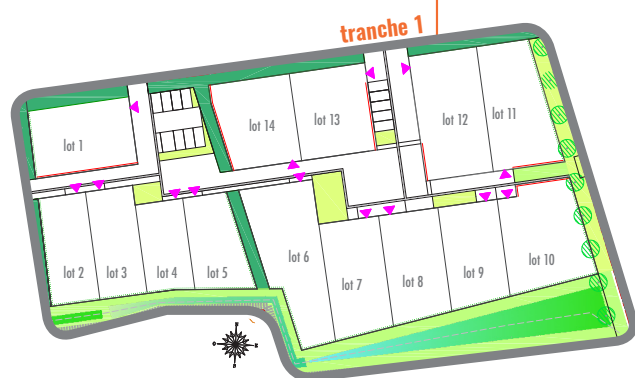

FEINS GRAND CLOS TRANCHE 1

PLAN DE MASSE

MIS À JOUR LE 12/09/2017

DISPONIBILITÉS

référence du lot	Surface bornée	Surface plancher autorisée	prix TTC	Disponibilité
1	525 m <sup>2</sup>	160 m <sup>2</sup>	49 875,00 €	disponible
2	329 m <sup>2</sup>	160 m <sup>2</sup>	31 255,00 €	disponible
3	327 m <sup>2</sup>	160 m <sup>2</sup>	31 065,00 €	disponible
4	269 m <sup>2</sup>	140 m <sup>2</sup>	25 555,00 €	disponible
5	315 m <sup>2</sup>	160 m <sup>2</sup>	29 925,00 €	disponible
6	565 m <sup>2</sup>	160 m <sup>2</sup>	53 675,00 €	disponible
7	431 m <sup>2</sup>	160 m <sup>2</sup>	40 945,00 €	disponible
8	406 m <sup>2</sup>	160 m <sup>2</sup>	38 570,00 €	disponible
9	380 m <sup>2</sup>	160 m <sup>2</sup>	36 100,00 €	option
10	532 m <sup>2</sup>	160 m <sup>2</sup>	50 540,00 €	option
11	514 m <sup>2</sup>	160 m <sup>2</sup>	43 690,00 €	disponible
12	548 m <sup>2</sup>	160 m <sup>2</sup>	46 580,00 €	disponible
13	441 m <sup>2</sup>	160 m <sup>2</sup>	41 895,00 €	disponible
14	443 m <sup>2</sup>	160 m <sup>2</sup>	37 655,00 €	disponible