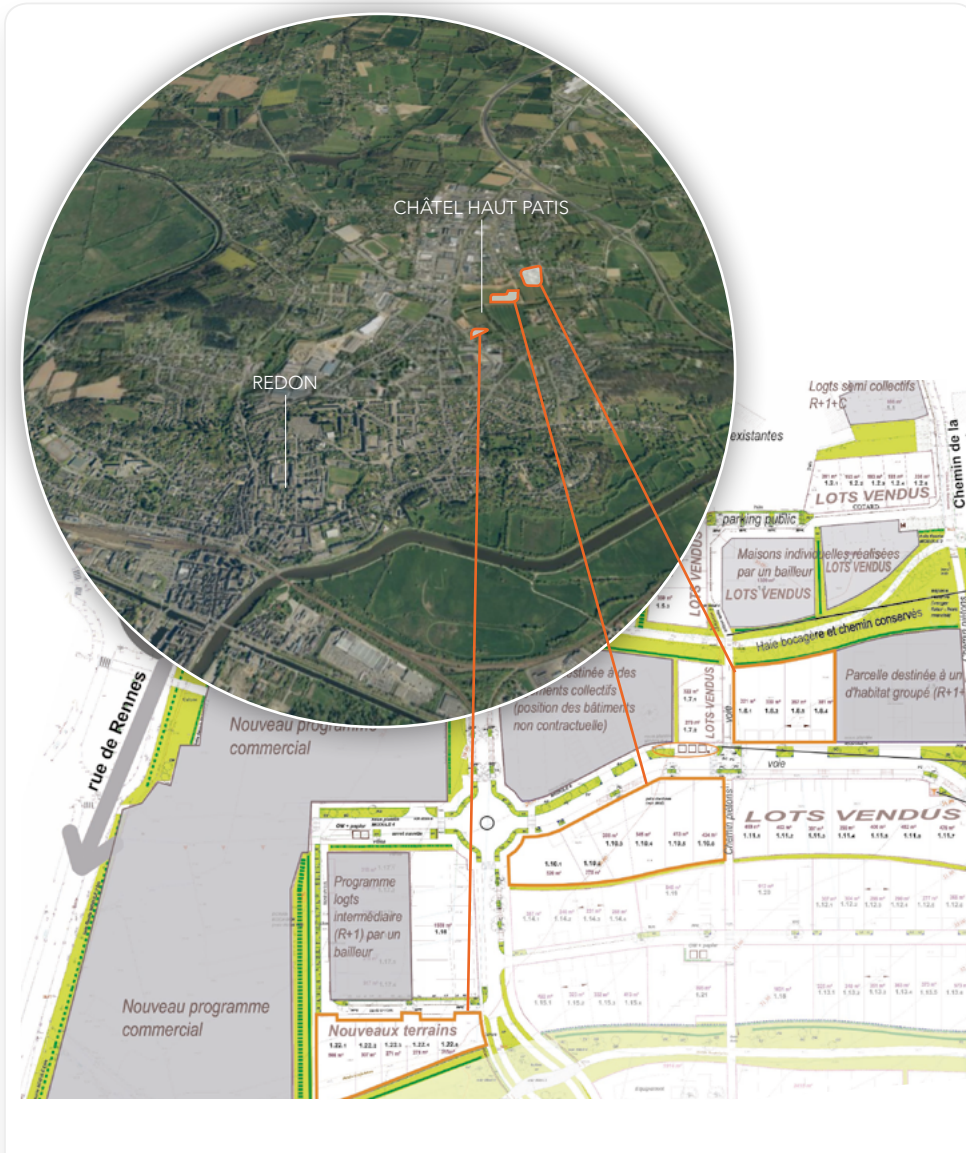

REDON CHÂTEL HAUT PATIS

PLAN DE SITUATION

DISPONIBILITÉS

TRANCHE 3

1.22.1	566 m ²	218 m ²	59 430,00 €	disponible
1.22.2	307 m ²	118 m ²	30 700,00 €	option
1.22.3	271 m ²	104 m ²	27 100,00 €	disponible
1.22.4	278 m ²	112 m ²	27 800,00 €	vendu
1.22.5	315 m ²	121 m ²	34 650,00 €	vendu