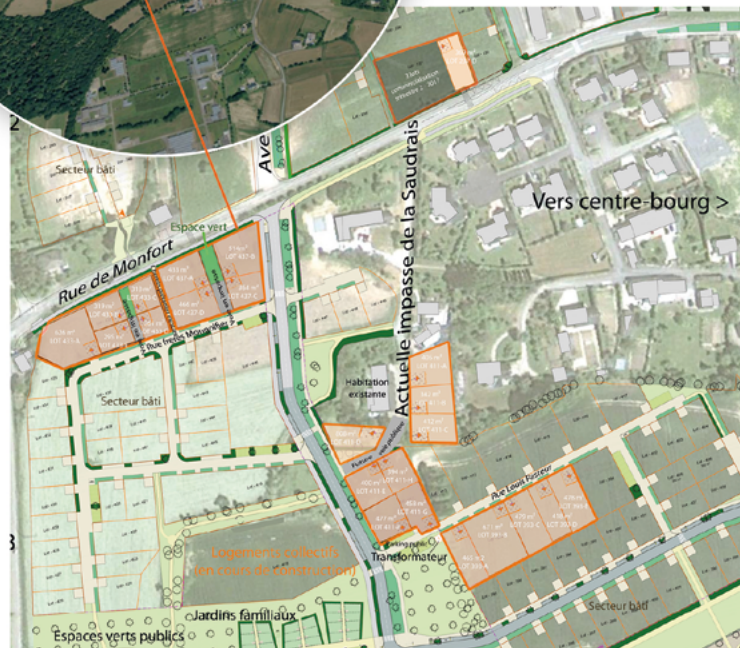

SAINT-GILLES ÎLE DES BOIS

PLAN DE SITUATION

DISPONIBILITÉS

référence du lot	Surface bornée	Surface plancher autorisée	prix TTC	Disponibilité	
237A	259 m ²	110 m ²	39 886,00 €	vendu	lot régulé
237B	276 m ²	110 m ²	42 500,00 €	disponible	lot régulé
237C	259 m ²	110 m ²	39 886,00 €	vendu	lot régulé
411B	342 m ²	140 m ²	56 772,00 €	vendu	
411C	412 m ²	170 m ²	68 392,00 €	vendu	
411D	808 m ²	300 m ²	134 128,00 €	vendu	
411E	400 m ²	165 m ²	66 400,00 €	vendu	
411F	477 m ²	200 m ²	79 182,00 €	vendu	
411G	458 m ²	190 m ²	76 028,00 €	vendu	
411H	394 m ²	160 m ²	65 404,00 €	vendu	
393A	465 m ²	190 m ²	77 190,00 €	vendu	
393B	671 m ²	280 m ²	111 386,00 €	vendu	
393C	479 m ²	200 m ²	79 514,00 €	vendu	
393D	418 m ²	170 m ²	69 388,00 €	vendu	
393E	478 m ²	195 m ²	79 348,00 €	vendu	
433A	626 m ²	260 m ²	103 916,00 €	vendu	
433B	319 m ²	130 m ²	52 954,00 €	vendu	
433C	318 m ²	130 m ²	52 788,00 €	vendu	
433D	261 m ²	110 m ²	43 326,00 €	vendu	
433E	295 m ²	165 m ²	48 970,00 €	vendu	
437A	434 m ²	180 m ²	72 044,00 €	vendu	
437B	514 m ²	210 m ²	85 324,00 €	option	
437C	364 m ²	150 m ²	60 424,00 €	vendu	
437D	466 m ²	190 m ²	77 356,00 €	vendu	