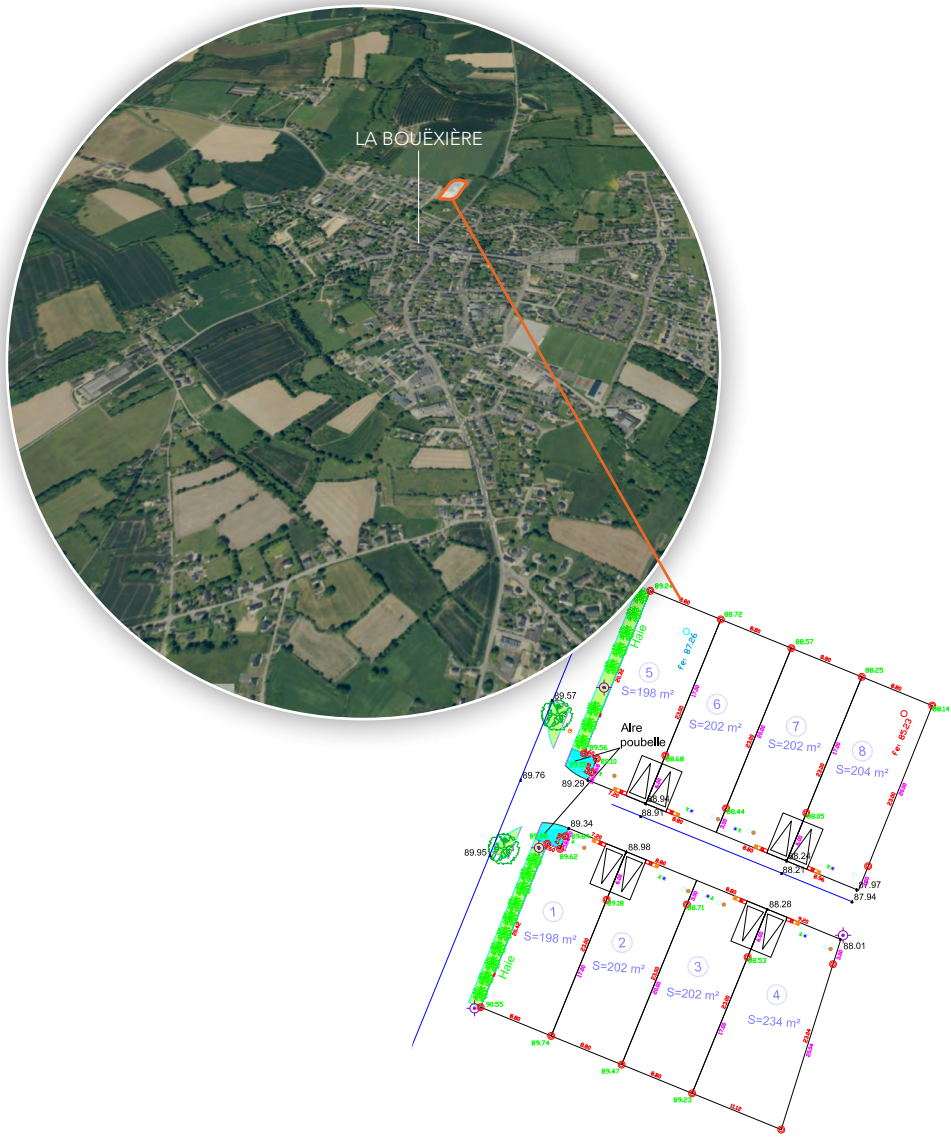

LA BOUËXIÈRE MAISONNEUVE

PLAN DE SITUATION

DISPONIBILITÉS

référence du lot	Surface bornée	Surface plancher autorisée	prix TTC	Disponibilité	Partenariat CMI
1	198 m ²	158 m ²	26 821,08 €	Vendu	MAISONS RENNAISES
2	202 m ²	162 m ²	27 362,92 €	Vendu	MAISONS RENNAISES
3	202 m ²	162 m ²	27 362,92 €	Vendu	MAISONS RENNAISES
4	234 m ²	182 m ²	31 698,69 €	Vendu	MAISONS RENNAISES
5	198 m ²	158 m ²	26 821,08 €	Vendu	MAISONS RENNAISES
6	202 m ²	162 m ²	27 362,92 €	Vendu	MAISONS RENNAISES
7	202 m ²	162 m ²	27 362,92 €	Vendu	MAISONS RENNAISES
8	204 m ²	162 m ²	27 634,76 €	Vendu	MAISONS RENNAISES