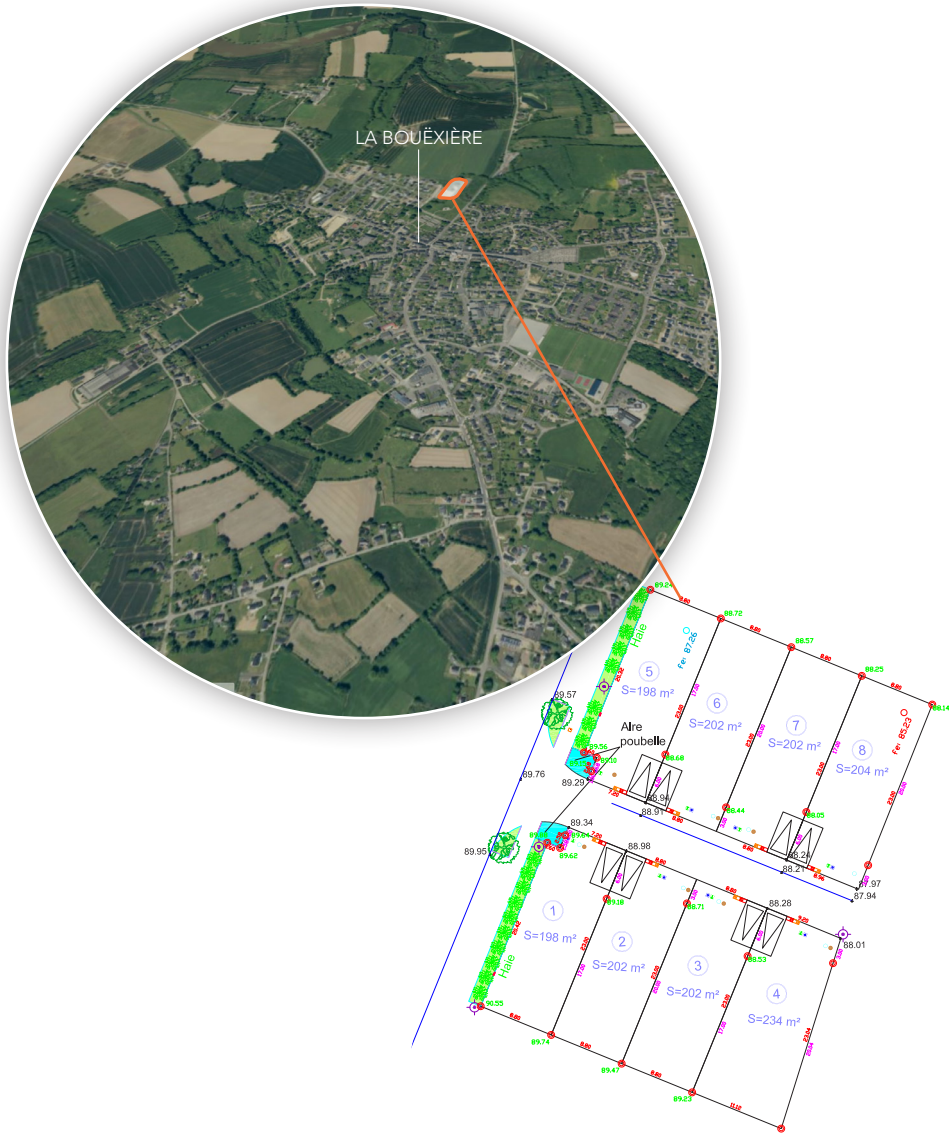

LA BOUËXIÈRE MAISONNEUVE

PLAN DE SITUATION

MIS À JOUR OCT. 2017

DISPONIBILITÉS

référence du lot	Surface bornée	Surface plancher autorisée	prix TTC	Disponibilité	Partenariat CMI
1	198 m ²	158 m ²	26 821,08 €	Vendu	MAISONS RENNAISES
2	202 m ²	162 m ²	27 362,92 €	Vendu	MAISONS RENNAISES
3	202 m ²	162 m ²	27 362,92 €	Vendu	MAISONS RENNAISES
4	234 m ²	182 m ²	31 698,69 €	Vendu	MAISONS RENNAISES
5	198 m ²	158 m ²	26 821,08 €	Disponible	MAISONS RENNAISES
6	202 m ²	162 m ²	27 362,92 €	Vendu	MAISONS RENNAISES
7	202 m ²	162 m ²	27 362,92 €	Disponible	MAISONS RENNAISES
8	204 m ²	162 m ²	27 634,76 €	Vendu	MAISONS RENNAISES