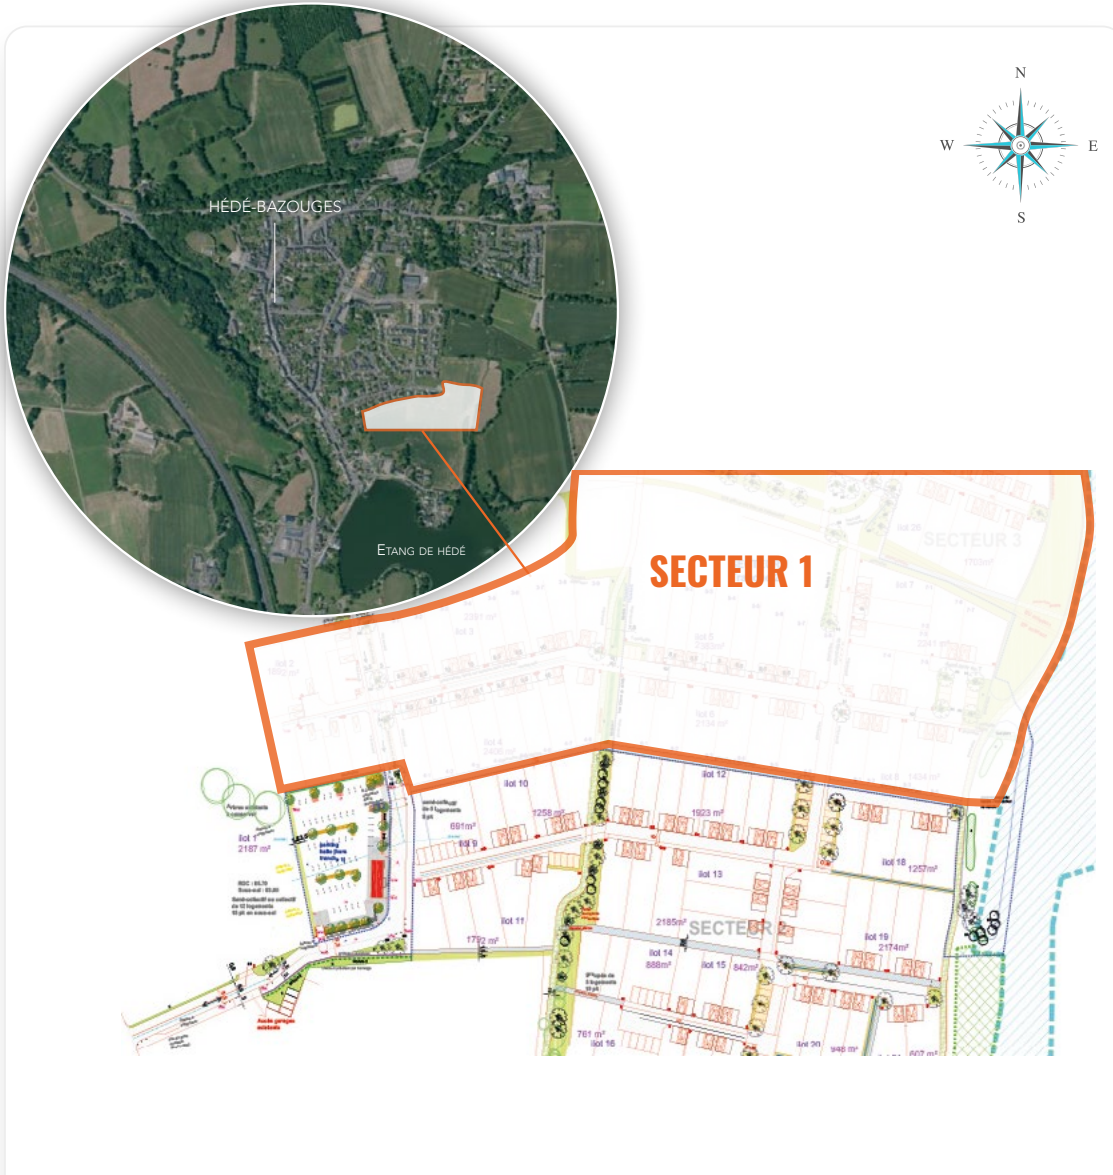

# HÉDÉ-BAZOUGES ZAC DE HÉDÉ

## PLAN DE MASSE

## DISPONIBILITÉS SECTEUR 1

MAJ avril-2020

Une quarantaine  
de terrains libres  
de constructeur

D'une surface de  
250m<sup>2</sup> à  
510m<sup>2</sup>

**INSCRIPTION SUR LISTE D'ATTENTE**